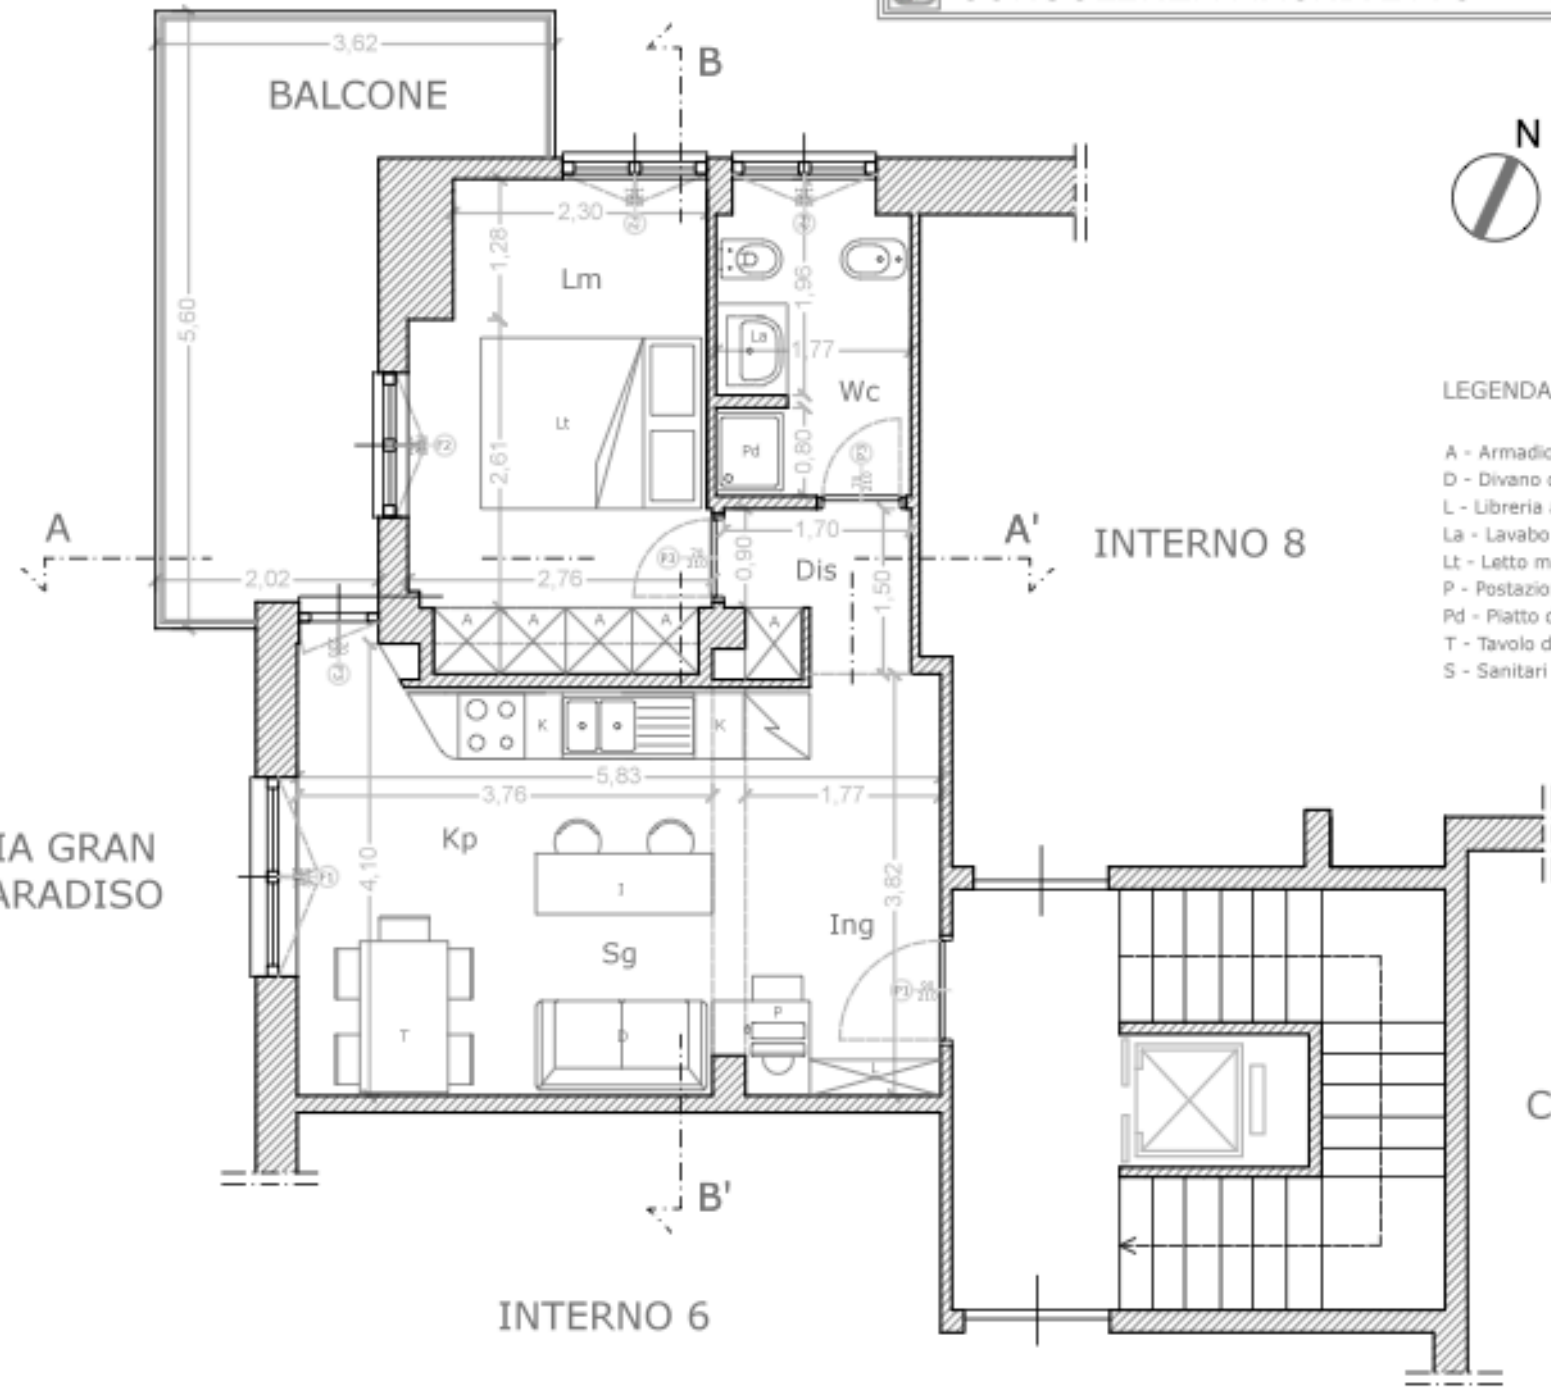

LEGENDA:

- A - Armadio a muro
- D - Divano da 2 posti
- L - Libreria a giorno
- La - Lavabo
- Lt - Letto matrimoniale
- P - Postazione p.c.
- Pd - Piatto doccia
- T - Tavolo da 5 posti
- S - Sanitari

VIA GRAN PARADISO

INTERNO 8

INTERNO 6

CHIOSTRINA

Pianta
scala 1:100